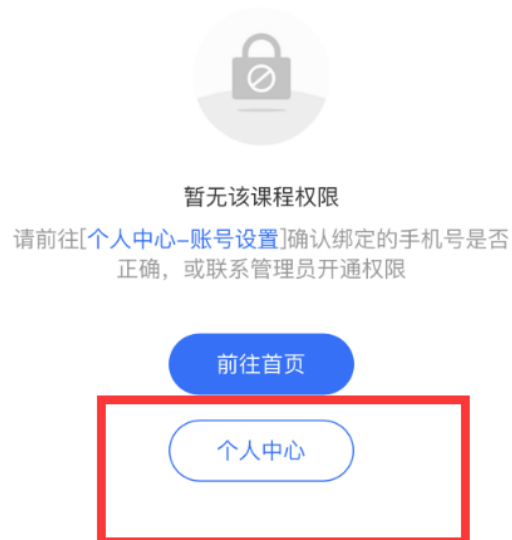

直播观看操作手册

电脑端：

1. 点击链接：<https://lgpa.xetlk.com/sl/20NZEI>，出现如下界面，点击右上角登录。

2. 点击左上角，使用手机号登录，填写手机号和验证码，勾选服务协议，点击登录。

注意：登录手机号为考试院系统手机号。（如已在平台同时绑定手机号和微信号，可使用微信扫码登录）

3. 登录之后即可看到直播课程，请在对应直播时间段点击观看。

手机端：

1. 点击链接：<https://lglpa.xetlk.com/sl/20NZEI>，出现以下页面即可正常观看课程。如果未能正常观看，则操作第二个步骤。

2. 如果出现以下页面，则点击“个人中心”

3. 点击右下角“我的”

4. 这个页面往下滑动，有一个账号设置，从这里点进去，就可以设置手机号码了

5. 绑定手机号之后，再次点进去链接就可以看到课程了。

注意：登录手机号为报名预留手机号。