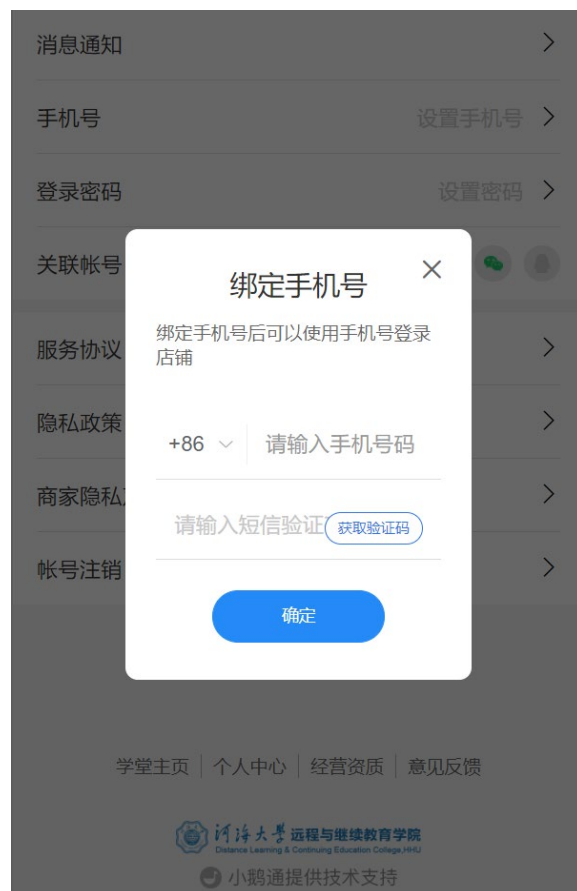

直播观看操作手册

电脑端：

1. 点击链接：<https://lgpa.xetlk.com/sl/20NZEI>，出现如下界面，点击右上角登录。

2. 点击左上角，使用手机号登录，填写手机号和验证码，勾选服务协议，点击登录。

注意：登录手机号为考试院系统手机号。（如已在平台同时绑定手机号和微信号，可使用微信扫码登录）

3. 登录之后即可看到直播课程，请在对应直播时间段点击观看。

手机端：

1. 点击链接：<https://lglpa.xetlk.com/sl/20NZEI>，出现以下页面即可正常观看课程。如果未能正常观看，则操作第二个步骤。

2. 如果出现以下页面，则点击“个人中心”

3. 点击右下角“我的”

4. 这个页面往下滑动，有一个账号设置，从这里点进去，就可以设置手机号码了

5. 绑定手机号之后，再次点进去链接就可以看到课程了。

注意：登录手机号为报名预留手机号。