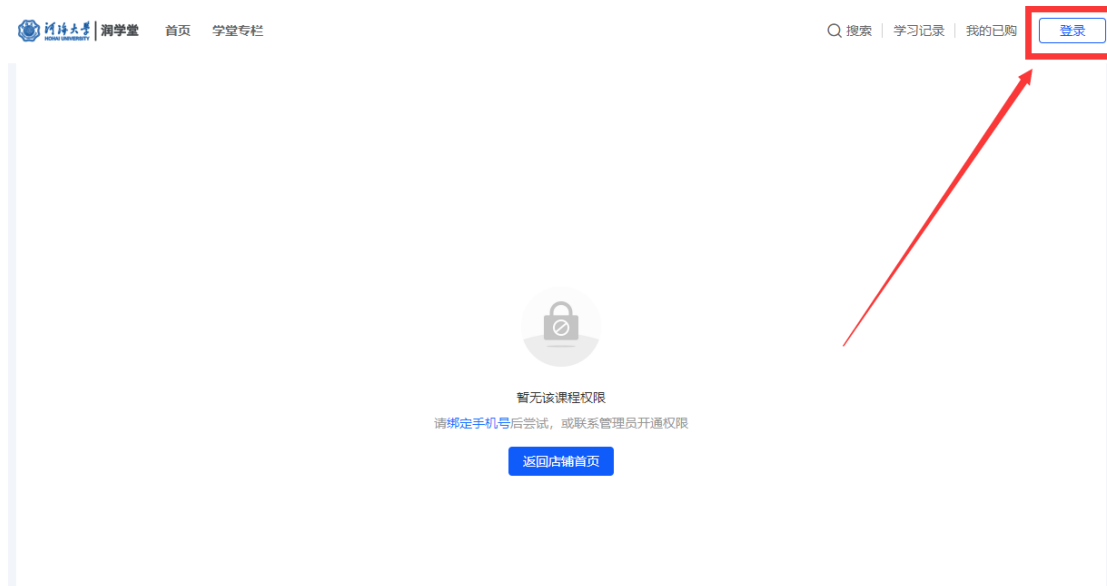

直播观看操作手册

电脑端：

1. 点击链接：<https://lgpa.xetlk.com/sl/20NZEI>，出现如下界面，点击右上角登录。

2. 点击左上角，使用手机号登录，填写手机号和验证码，勾选服务协议，点击登录。

注意：登录手机号为考试院系统手机号。（如已在平台同时绑定手机号和微信号，可使用微信扫码登录）

3. 登录之后即可看到直播课程，请在对应直播时间段点击观看。

手机端：

1. 点击链接：<https://lglpa.xetlk.com/sl/20NZEI>，出现以下页面即可正常观看课程。如果未能正常观看，则操作第二个步骤。

2. 如果出现以下页面，则点击“个人中心”

3. 点击右下角“我的”

4. 这个页面往下滑动，有一个账号设置，从这里点进去，就可以设置手机号码了

5. 绑定手机号之后，再次点进去链接就可以看到课程了。

注意：登录手机号为报名预留手机号。